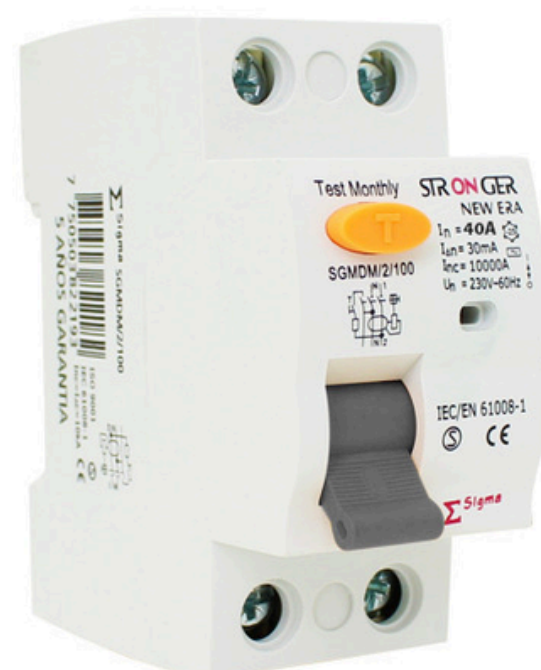

Promoción extendida hasta AGOTAR STOCK

CAJON 60u
S/13^{.39}
 BOX 6u
S/13^{.59}
STRONGER
 NEW ERA
 ΣSigma

**LLAVE TERMOMAGNETICA 2X50A 6KA
 NEW ERA - STRONGER**

CAJON X 60u SKU:SGMK6K/2X50

Promoción extendida hasta AGOTAR STOCK

CAJON 60u
S/13^{.99}
 BOX 6u
S/14^{.29}
STRONGER
 NEW ERA
 ΣSigma

**LLAVE TERMOMAGNETICA 2X63A 6KA
 NEW ERA - STRONGER**

CAJON X 60u SKU:SGMK6K/2X63

Promoción extendida hasta AGOTAR STOCK

CAJON 60u
S/35^{.99}
 BOX 6u
S/36^{.69}
STRONGER
 NEW ERA
 ΣSigma

**INT. RESIDUAL DIFERENCIAL 2X25A 30MA
 NEW ERA - STRONGER**

CAJON X 60u SKU:SGMDM/2/25/30MA

Promoción extendida hasta AGOTAR STOCK

CAJON 60u
S/35^{.99}
 BOX 6u
S/36^{.69}
STRONGER
 NEW ERA
 ΣSigma

**INT. RESIDUAL DIFERENCIAL 2X32A 30MA
 NEW ERA - STRONGER**

CAJON X 60u SKU:SGMDM/2/32/30MA

Promoción extendida hasta AGOTAR STOCK

CAJON 60u
S/36^{.29}
 BOX 6u
S/36^{.49}
STRONGER
 NEW ERA
 ΣSigma

**INT. RESIDUAL DIFERENCIAL 2X40A 30MA
 NEW ERA - STRONGER**

CAJON X 60u SKU:SGMDM/2/40/30MA